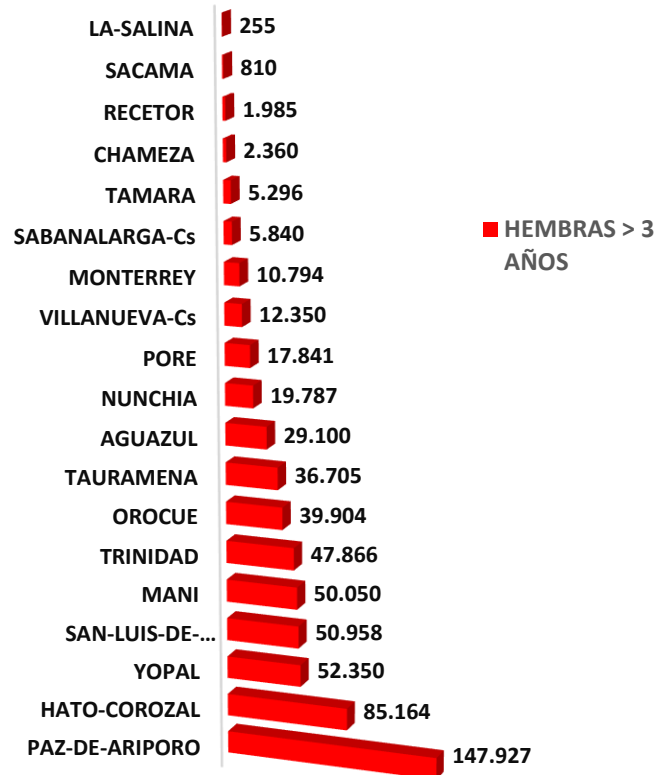

CENSO BOVINO DEL PRIMER CICLO DE 2015

Gobernación de
Casanare

CENSO BOVINO DEL PRIMER CICLO DE 2015

INVENTARIO BOVINO CASANARE PRIMER CICLO DE 2015

Para el primer ciclo de 2015 según fuentes UDRG Fedegan, ICA, el censo bovino en el Departamento de Casanare **1.845.226**, total de predios censados de **13.531**

CENSO FINAL POBLACION BOVINA EN EL DEPARTAMENTO DE CASANARE POR MUNICIPIO - PRIMER CICLO 2015

■ TOTAL BOVINOS - 2015

CENSO FINAL DE POBLACION BOVINA POR SEXO Y EDAD HEMBRAS

HEMBRAS 1 - 2 AÑOS POR MUNICIPIO 2015

<http://www.ica.gov.co/getdoc/8232c0e5-be97-42bd-b07b-9cdbfb07fcac/Censos-2008.aspx>

HEMBRAS 2 - 3 AÑOS

<http://www.ica.gov.co/getdoc/8232c0e5-be97-42bd-b07b-9cdbfb07fcac/Censos-2008.aspx>

CENSO FINAL DE POBLACION BOVINA POR SEXO Y EDAD MACHOS

■ TERNEROS < 1 AÑO

■ MACHOS 1 - 2 AÑOS

<http://www.ica.gov.co/getdoc/8232c0e5-be97-42bd-b07b-9cdbfb07fcac/Censos-2008.aspx>

MACHOS 2 - 3 AÑOS

■ MACHOS > 3 AÑOS

CENSO FINAL DE PREDIOS

■ TOTAL FINCAS CON BOVINOS - 2015