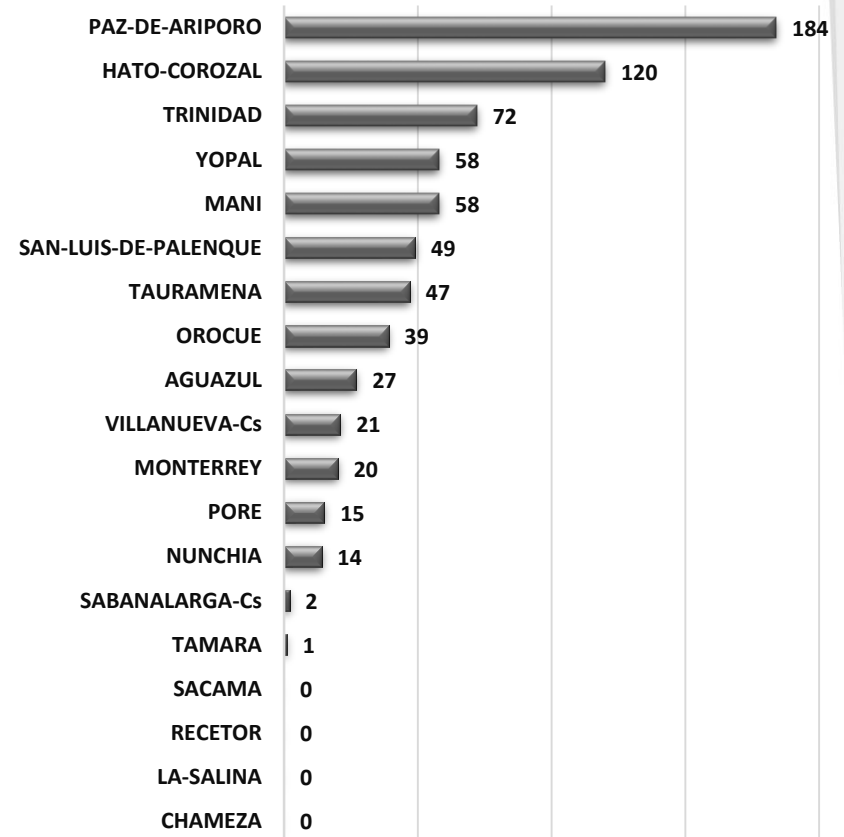

■ TERNEROS < 1 AÑO

■ MACHOS 1 - 2 AÑOS

<http://www.ica.gov.co/getdoc/8232c0e5-be97-42bd-b07b-9cdbfb07fcac/Censos-2008.aspx>

MACHOS 2 - 3 AÑOS

■ MACHOS > 3 AÑOS

CENSO FINAL DE PREDIOS

■ TOTAL FINCAS CON BOVINOS - 2015

<http://www.ica.gov.co/getdoc/8232c0e5-be97-42bd-b07b-9cdbfb07fcac/Censos-2008.aspx>

CENSO FINAL PREDIOS SEGÚN NUMERO DE BOVINOS PRIMER CICLO DE 2015

<http://www.ica.gov.co/getdoc/8232c0e5-be97-42bd-b07b-9cdbfb07fcac/Censos-2008.aspx>

No DE FINCAS 1 A 50

No DE FINCAS 51 A 100

No DE FINCAS 501 O MAS

www.casanare.gov.co