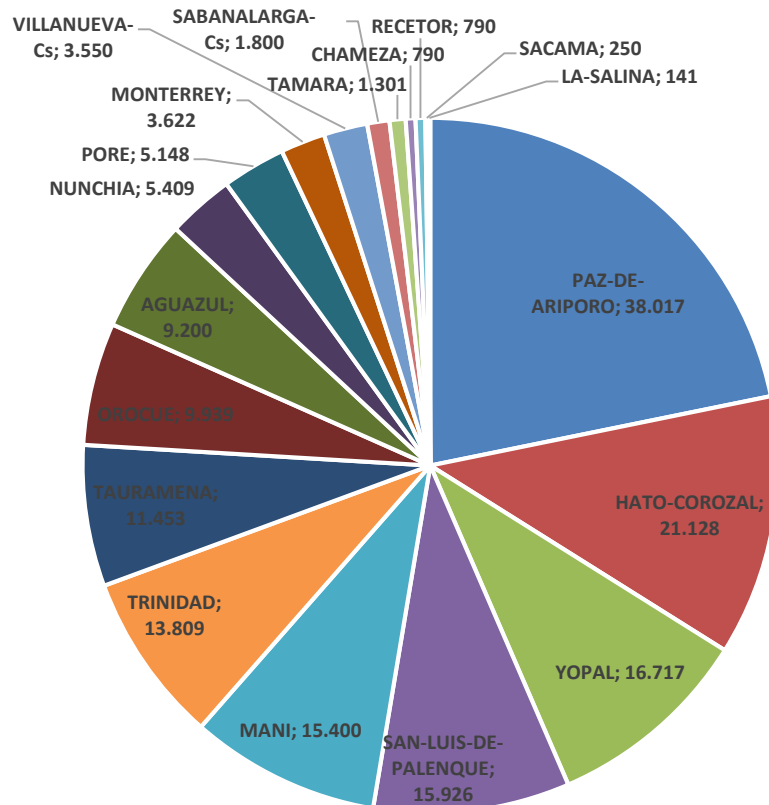

CENSO BOVINO DEL PRIMER CICLO DE 2015

Gobernación de
Casanare

CENSO BOVINO DEL PRIMER CICLO DE 2015

INVENTARIO BOVINO CASANARE PRIMER CICLO DE 2015

Para el primer ciclo de 2015 según fuentes UDRG Fedegan, ICA, el censo bovino en el Departamento de Casanare **1.845.226**, total de predios censados de **13.531**

CENSO FINAL POBLACION BOVINA EN EL DEPARTAMENTO DE CASANARE POR MUNICIPIO - PRIMER CICLO 2015

■ TOTAL BOVINOS - 2015

CENSO FINAL DE POBLACION BOVINA POR SEXO Y EDAD HEMBRAS

HEMBRAS 1 - 2 AÑOS POR MUNICIPIO 2015

<http://www.ica.gov.co/getdoc/8232c0e5-be97-42bd-b07b-9cdbfb07fcac/Censos-2008.aspx>

HEMBRAS 2 - 3 AÑOS

<http://www.ica.gov.co/getdoc/8232c0e5-be97-42bd-b07b-9cdbfb07fcac/Censos-2008.aspx>

CENSO FINAL DE POBLACION BOVINA POR SEXO Y EDAD MACHOS

■ TERNEROS < 1 AÑO

■ MACHOS 1 - 2 AÑOS

<http://www.ica.gov.co/getdoc/8232c0e5-be97-42bd-b07b-9cdbfb07fcac/Censos-2008.aspx>

MACHOS 2 - 3 AÑOS

■ MACHOS > 3 AÑOS

CENSO FINAL DE PREDIOS

■ TOTAL FINCAS CON BOVINOS - 2015