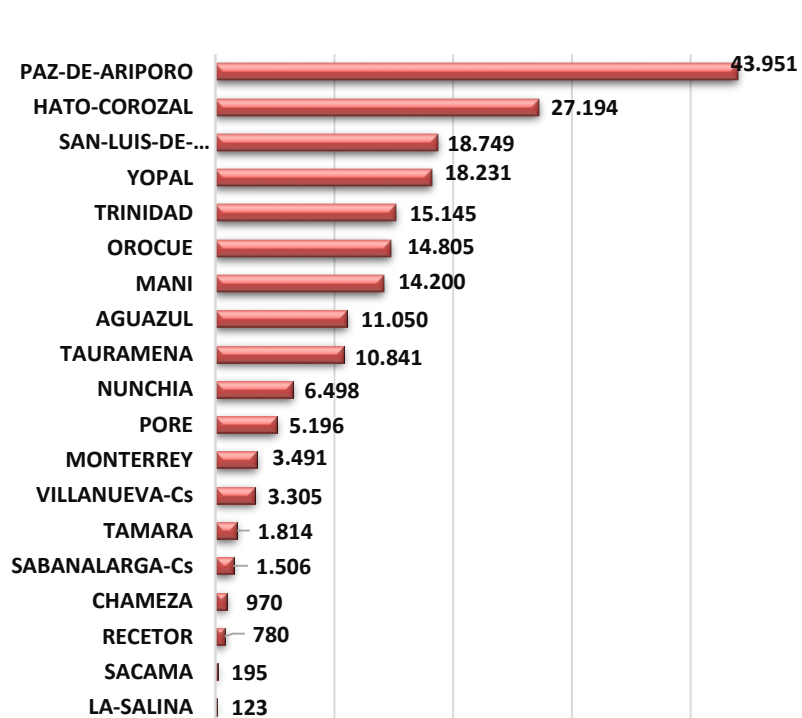

CENSO BOVINO DEL PRIMER CICLO DE 2015

Gobernación de
Casanare

CENSO BOVINO DEL PRIMER CICLO DE 2015

INVENTARIO BOVINO CASANARE PRIMER CICLO DE 2015

Para el primer ciclo de 2015 según fuentes UDRG Fedegan, ICA, el censo bovino en el Departamento de Casanare **1.845.226**, total de predios censados de **13.531**

CENSO FINAL POBLACION BOVINA EN EL DEPARTAMENTO DE CASANARE POR MUNICIPIO - PRIMER CICLO 2015

■ TOTAL BOVINOS - 2015

CENSO FINAL DE POBLACION BOVINA POR SEXO Y EDAD HEMBRAS

HEMBRAS 1 - 2 AÑOS POR MUNICIPIO 2015

<http://www.ica.gov.co/getdoc/8232c0e5-be97-42bd-b07b-9cdbfb07fcac/Censos-2008.aspx>

HEMBRAS 2 - 3 AÑOS

<http://www.ica.gov.co/getdoc/8232c0e5-be97-42bd-b07b-9cdbfb07fcac/Censos-2008.aspx>

CENSO FINAL DE POBLACION BOVINA POR SEXO Y EDAD MACHOS

■ TERNEROS < 1 AÑO

■ MACHOS 1 - 2 AÑOS

<http://www.ica.gov.co/getdoc/8232c0e5-be97-42bd-b07b-9cdbfb07fcac/Censos-2008.aspx>

MACHOS 2 - 3 AÑOS

■ MACHOS > 3 AÑOS

CENSO FINAL DE PREDIOS

■ TOTAL FINCAS CON BOVINOS - 2015