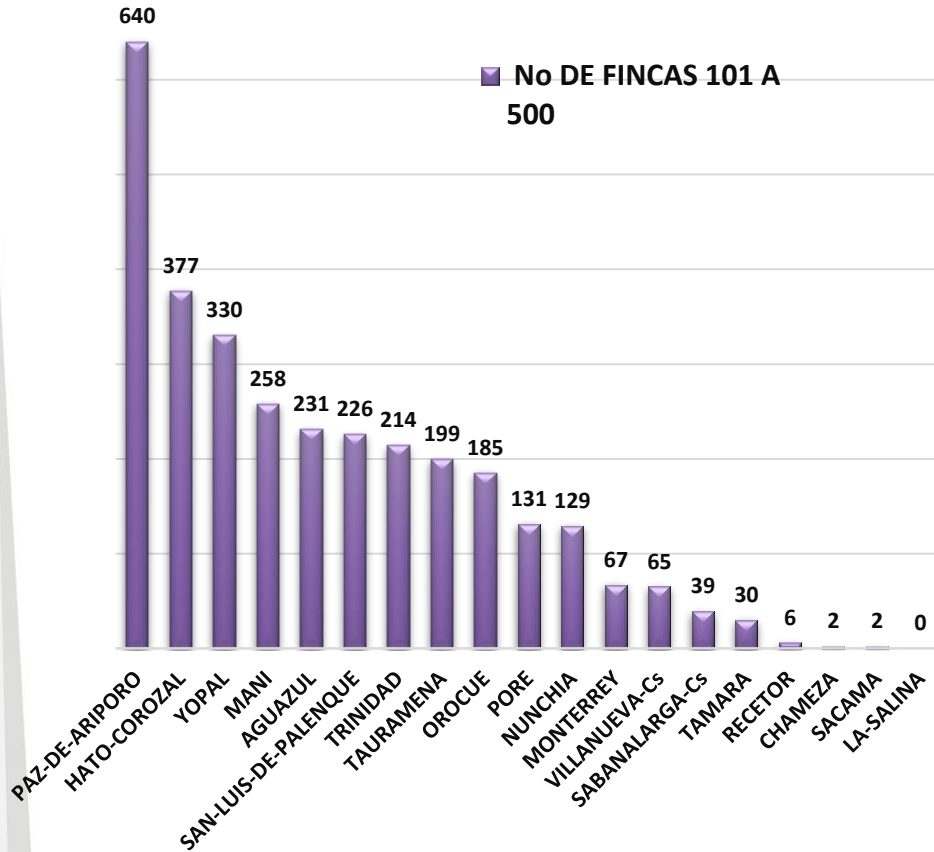

<http://www.ica.gov.co/getdoc/8232c0e5-be97-42bd-b07b-9cdbfb07fcac/Censos-2008.aspx>

HEMBRAS 2 - 3 AÑOS

<http://www.ica.gov.co/getdoc/8232c0e5-be97-42bd-b07b-9cdbfb07fcac/Censos-2008.aspx>

CENSO FINAL DE POBLACION BOVINA POR SEXO Y EDAD MACHOS

■ TERNEROS < 1 AÑO

■ MACHOS 1 - 2 AÑOS

<http://www.ica.gov.co/getdoc/8232c0e5-be97-42bd-b07b-9cdbfb07fcac/Censos-2008.aspx>

MACHOS 2 - 3 AÑOS

■ MACHOS > 3 AÑOS

CENSO FINAL DE PREDIOS

■ TOTAL FINCAS CON BOVINOS - 2015

<http://www.ica.gov.co/getdoc/8232c0e5-be97-42bd-b07b-9cdbfb07fcac/Censos-2008.aspx>

CENSO FINAL PREDIOS SEGÚN NUMERO DE BOVINOS PRIMER CICLO DE 2015

<http://www.ica.gov.co/getdoc/8232c0e5-be97-42bd-b07b-9cdbfb07fcac/Censos-2008.aspx>

No DE FINCAS 1 A 50

No DE FINCAS 51 A 100

No DE FINCAS 501 O MAS

www.casanare.gov.co