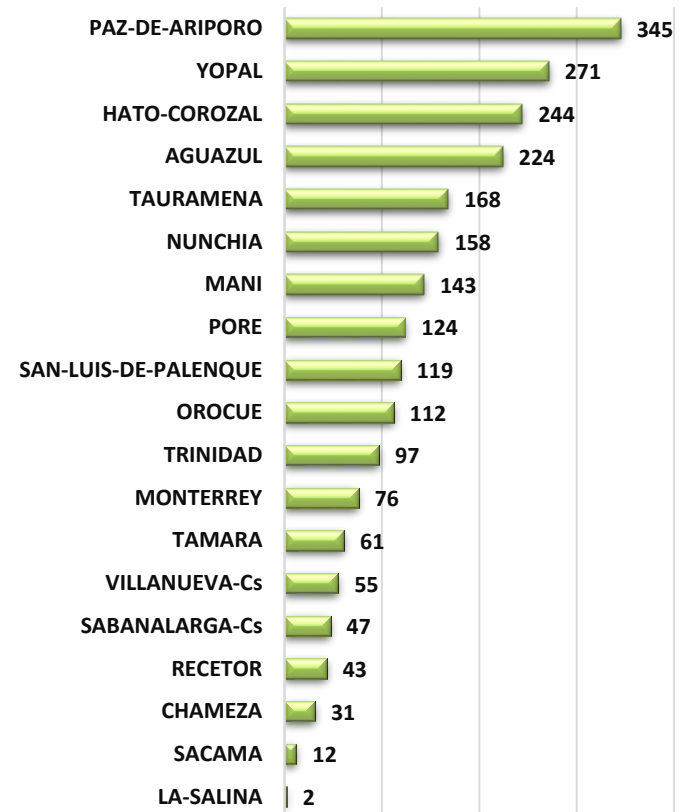

■ TERNEROS < 1 AÑO

■ MACHOS 1 - 2 AÑOS

<http://www.ica.gov.co/getdoc/8232c0e5-be97-42bd-b07b-9cdbfb07fcac/Censos-2008.aspx>

MACHOS 2 - 3 AÑOS

■ MACHOS > 3 AÑOS

CENSO FINAL DE PREDIOS

■ TOTAL FINCAS CON BOVINOS - 2015

<http://www.ica.gov.co/getdoc/8232c0e5-be97-42bd-b07b-9cdbfb07fcac/Censos-2008.aspx>

CENSO FINAL PREDIOS SEGÚN NUMERO DE BOVINOS PRIMER CICLO DE 2015

<http://www.ica.gov.co/getdoc/8232c0e5-be97-42bd-b07b-9cdbfb07fcac/Censos-2008.aspx>

No DE FINCAS 1 A 50

No DE FINCAS 51 A 100

No DE FINCAS 501 O MAS

www.casanare.gov.co