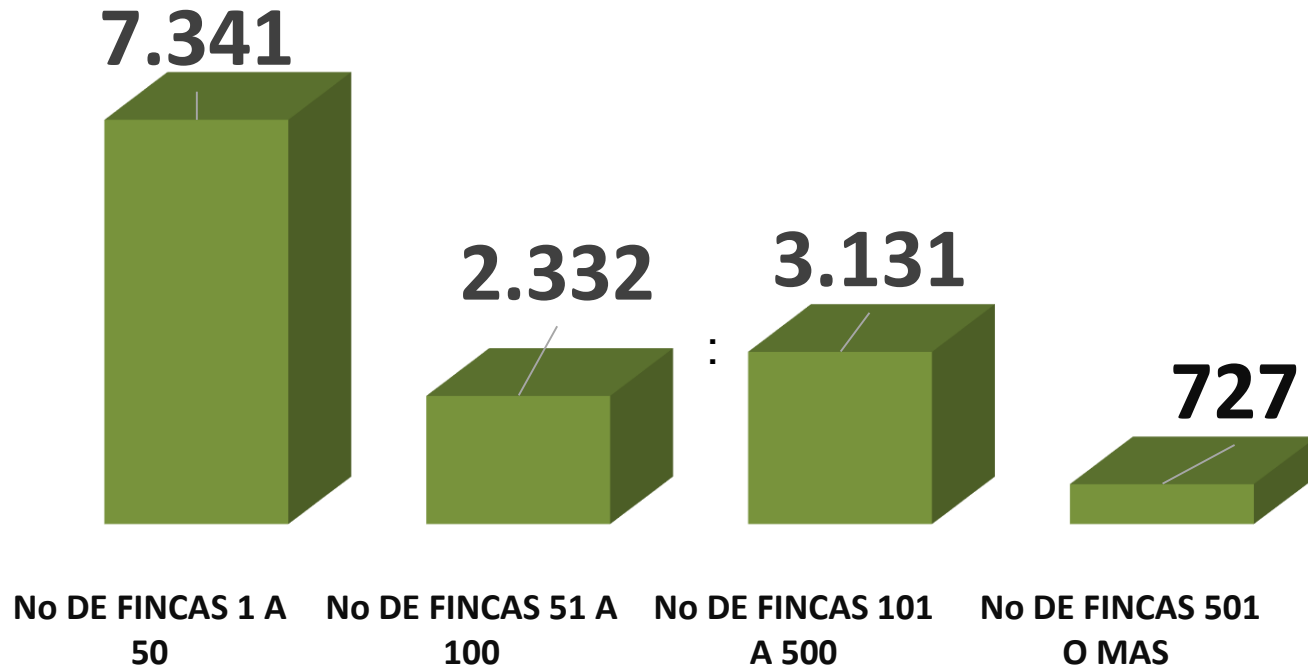

CENSO FINAL POBLACION BOVINA EN EL DEPARTAMENTO DE CASANARE POR MUNICIPIO - PRIMER CICLO 2015

■ TOTAL BOVINOS - 2015

CENSO FINAL DE POBLACION BOVINA POR SEXO Y EDAD HEMBRAS

HEMBRAS 1 - 2 AÑOS POR MUNICIPIO 2015

<http://www.ica.gov.co/getdoc/8232c0e5-be97-42bd-b07b-9cdbfb07fcac/Censos-2008.aspx>

HEMBRAS 2 - 3 AÑOS

<http://www.ica.gov.co/getdoc/8232c0e5-be97-42bd-b07b-9cdbfb07fcac/Censos-2008.aspx>

CENSO FINAL DE POBLACION BOVINA POR SEXO Y EDAD MACHOS

■ TERNEROS < 1 AÑO

■ MACHOS 1 - 2 AÑOS

<http://www.ica.gov.co/getdoc/8232c0e5-be97-42bd-b07b-9cdbfb07fcac/Censos-2008.aspx>

MACHOS 2 - 3 AÑOS

■ MACHOS > 3 AÑOS

CENSO FINAL DE PREDIOS

■ TOTAL FINCAS CON BOVINOS - 2015

<http://www.ica.gov.co/getdoc/8232c0e5-be97-42bd-b07b-9cdbfb07fcac/Censos-2008.aspx>

CENSO FINAL PREDIOS SEGÚN NUMERO DE BOVINOS PRIMER CICLO DE 2015

<http://www.ica.gov.co/getdoc/8232c0e5-be97-42bd-b07b-9cdbfb07fcac/Censos-2008.aspx>