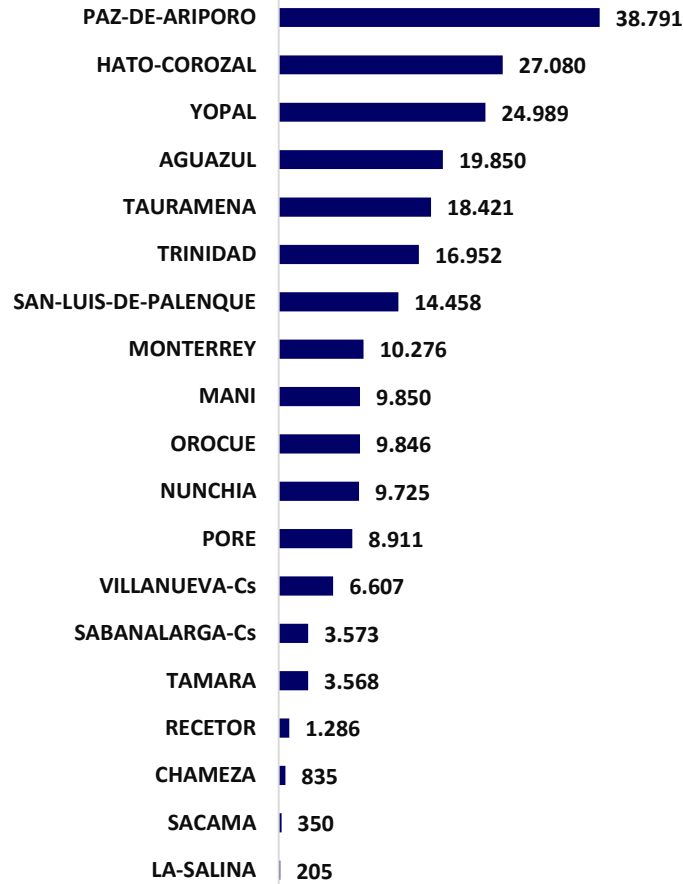

<http://www.ica.gov.co/getdoc/8232c0e5-be97-42bd-b07b-9cdbfb07fcac/Censos-2008.aspx>

HEMBRAS 2 - 3 AÑOS

<http://www.ica.gov.co/getdoc/8232c0e5-be97-42bd-b07b-9cdbfb07fcac/Censos-2008.aspx>

CENSO FINAL DE POBLACION BOVINA POR SEXO Y EDAD MACHOS

■ TERNEROS < 1 AÑO

■ MACHOS 1 - 2 AÑOS

<http://www.ica.gov.co/getdoc/8232c0e5-be97-42bd-b07b-9cdbfb07fcac/Censos-2008.aspx>

MACHOS 2 - 3 AÑOS

■ MACHOS > 3 AÑOS

CENSO FINAL DE PREDIOS

■ TOTAL FINCAS CON BOVINOS - 2015

<http://www.ica.gov.co/getdoc/8232c0e5-be97-42bd-b07b-9cdbfb07fcac/Censos-2008.aspx>

CENSO FINAL PREDIOS SEGÚN NUMERO DE BOVINOS PRIMER CICLO DE 2015

<http://www.ica.gov.co/getdoc/8232c0e5-be97-42bd-b07b-9cdbfb07fcac/Censos-2008.aspx>