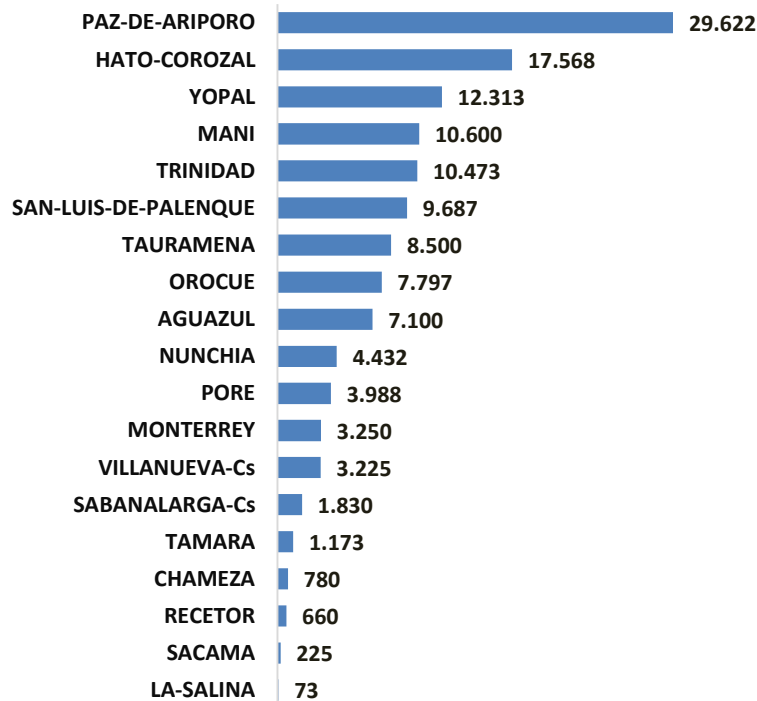

CENSO BOVINO DEL PRIMER CICLO DE 2015

Gobernación de
Casanare

CENSO BOVINO DEL PRIMER CICLO DE 2015

INVENTARIO BOVINO CASANARE PRIMER CICLO DE 2015

Para el primer ciclo de 2015 según fuentes UDRG Fedegan, ICA, el censo bovino en el Departamento de Casanare **1.845.226**, total de predios censados de **13.531**

CENSO FINAL POBLACION BOVINA EN EL DEPARTAMENTO DE CASANARE POR MUNICIPIO - PRIMER CICLO 2015

■ TOTAL BOVINOS - 2015

CENSO FINAL DE POBLACION BOVINA POR SEXO Y EDAD HEMBRAS

HEMBRAS 1 - 2 AÑOS POR MUNICIPIO 2015

<http://www.ica.gov.co/getdoc/8232c0e5-be97-42bd-b07b-9cdbfb07fcac/Censos-2008.aspx>

HEMBRAS 2 - 3 AÑOS

<http://www.ica.gov.co/getdoc/8232c0e5-be97-42bd-b07b-9cdbfb07fcac/Censos-2008.aspx>

CENSO FINAL DE POBLACION BOVINA POR SEXO Y EDAD MACHOS

■ TERNEROS < 1 AÑO

■ MACHOS 1 - 2 AÑOS

<http://www.ica.gov.co/getdoc/8232c0e5-be97-42bd-b07b-9cdbfb07fcac/Censos-2008.aspx>

MACHOS 2 - 3 AÑOS

■ MACHOS > 3 AÑOS

CENSO FINAL DE PREDIOS

■ TOTAL FINCAS CON BOVINOS - 2015