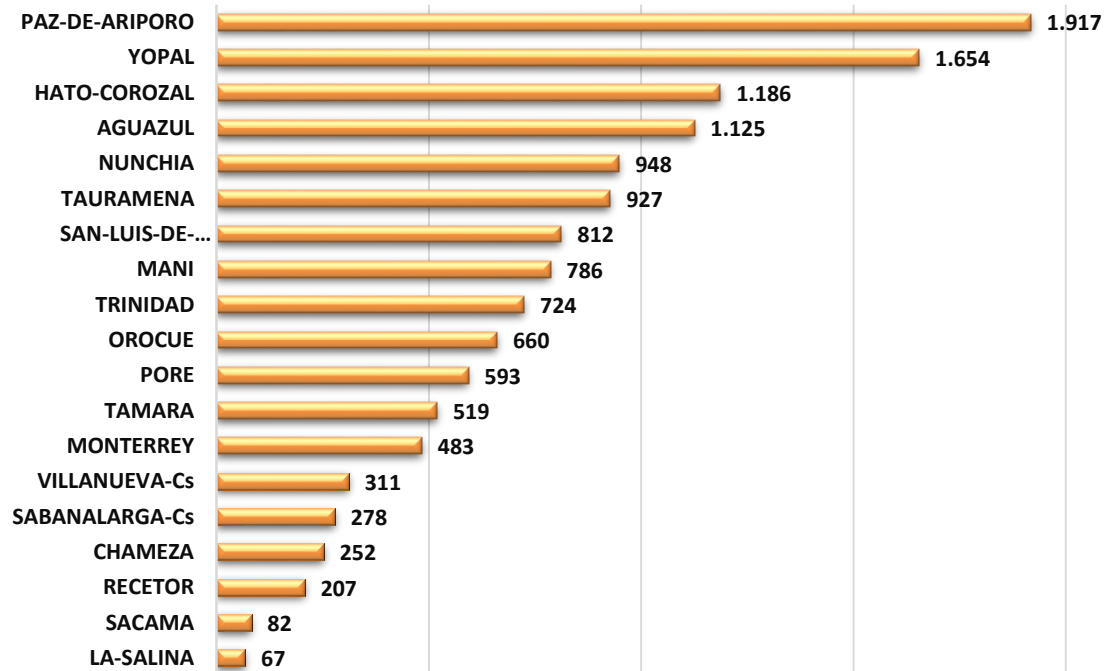

CENSO FINAL POBLACION BOVINA EN EL DEPARTAMENTO DE CASANARE POR MUNICIPIO - PRIMER CICLO 2015

■ TOTAL BOVINOS - 2015

CENSO FINAL DE POBLACION BOVINA POR SEXO Y EDAD HEMBRAS

HEMBRAS 1 - 2 AÑOS POR MUNICIPIO 2015

<http://www.ica.gov.co/getdoc/8232c0e5-be97-42bd-b07b-9cdbfb07fcac/Censos-2008.aspx>

HEMBRAS 2 - 3 AÑOS

<http://www.ica.gov.co/getdoc/8232c0e5-be97-42bd-b07b-9cdbfb07fcac/Censos-2008.aspx>

CENSO FINAL DE POBLACION BOVINA POR SEXO Y EDAD MACHOS

■ TERNEROS < 1 AÑO

■ MACHOS 1 - 2 AÑOS

<http://www.ica.gov.co/getdoc/8232c0e5-be97-42bd-b07b-9cdbfb07fcac/Censos-2008.aspx>

MACHOS 2 - 3 AÑOS

■ MACHOS > 3 AÑOS

CENSO FINAL DE PREDIOS

■ TOTAL FINCAS CON BOVINOS - 2015

<http://www.ica.gov.co/getdoc/8232c0e5-be97-42bd-b07b-9cdbfb07fcac/Censos-2008.aspx>

CENSO FINAL PREDIOS SEGÚN NUMERO DE BOVINOS PRIMER CICLO DE 2015

<http://www.ica.gov.co/getdoc/8232c0e5-be97-42bd-b07b-9cdbfb07fcac/Censos-2008.aspx>