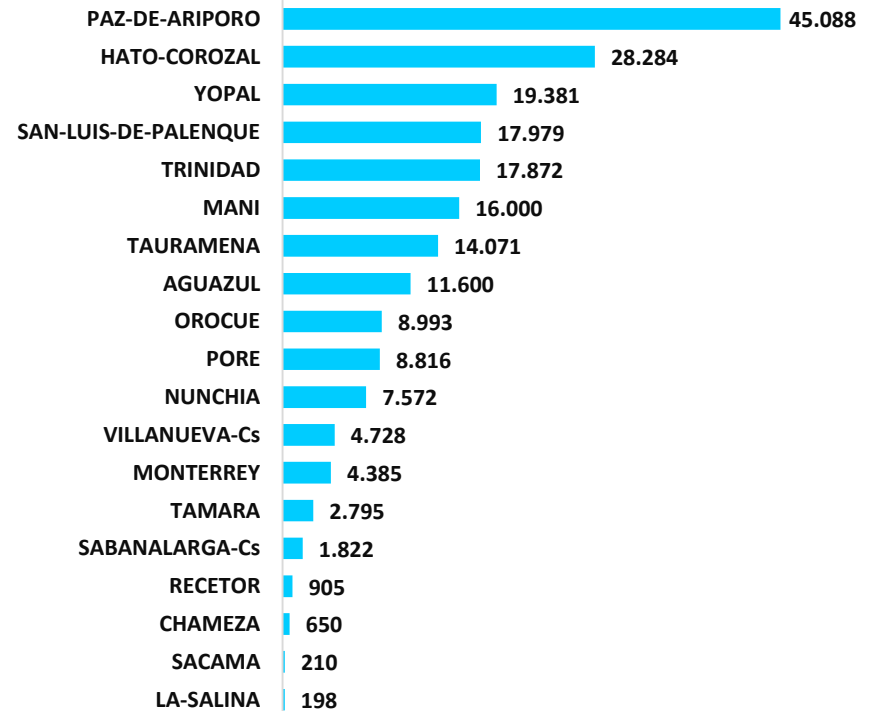

CENSO BOVINO DEL PRIMER CICLO DE 2015

Gobernación de
Casanare

CENSO BOVINO DEL PRIMER CICLO DE 2015

INVENTARIO BOVINO CASANARE PRIMER CICLO DE 2015

Para el primer ciclo de 2015 según fuentes UDRG Fedegan, ICA, el censo bovino en el Departamento de Casanare **1.845.226**, total de predios censados de **13.531**

CENSO FINAL POBLACION BOVINA EN EL DEPARTAMENTO DE CASANARE POR MUNICIPIO - PRIMER CICLO 2015

■ TOTAL BOVINOS - 2015

CENSO FINAL DE POBLACION BOVINA POR SEXO Y EDAD HEMBRAS

HEMBRAS 1 - 2 AÑOS POR MUNICIPIO 2015

<http://www.ica.gov.co/getdoc/8232c0e5-be97-42bd-b07b-9cdbfb07fcac/Censos-2008.aspx>

HEMBRAS 2 - 3 AÑOS

<http://www.ica.gov.co/getdoc/8232c0e5-be97-42bd-b07b-9cdbfb07fcac/Censos-2008.aspx>

CENSO FINAL DE POBLACION BOVINA POR SEXO Y EDAD MACHOS

■ TERNEROS < 1 AÑO

■ MACHOS 1 - 2 AÑOS

<http://www.ica.gov.co/getdoc/8232c0e5-be97-42bd-b07b-9cdbfb07fcac/Censos-2008.aspx>

MACHOS 2 - 3 AÑOS

■ MACHOS > 3 AÑOS

CENSO FINAL DE PREDIOS

■ TOTAL FINCAS CON BOVINOS - 2015