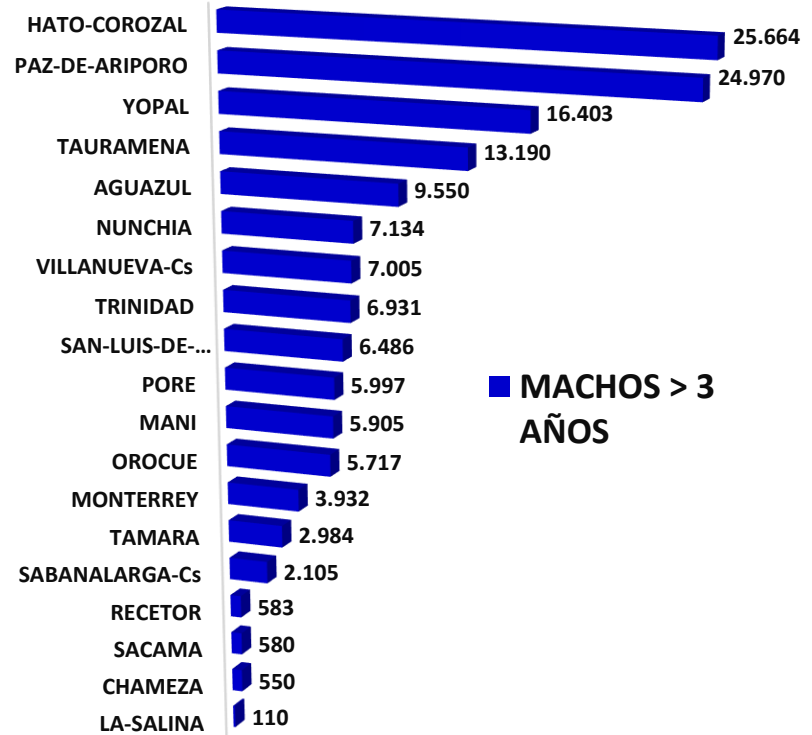

CENSO FINAL POBLACION BOVINA EN EL DEPARTAMENTO DE CASANARE POR MUNICIPIO - PRIMER CICLO 2015

■ TOTAL BOVINOS - 2015

CENSO FINAL DE POBLACION BOVINA POR SEXO Y EDAD HEMBRAS

HEMBRAS 1 - 2 AÑOS POR MUNICIPIO 2015

<http://www.ica.gov.co/getdoc/8232c0e5-be97-42bd-b07b-9cdbfb07fcac/Censos-2008.aspx>

HEMBRAS 2 - 3 AÑOS

<http://www.ica.gov.co/getdoc/8232c0e5-be97-42bd-b07b-9cdbfb07fcac/Censos-2008.aspx>

CENSO FINAL DE POBLACION BOVINA POR SEXO Y EDAD MACHOS

■ TERNEROS < 1 AÑO

■ MACHOS 1 - 2 AÑOS

<http://www.ica.gov.co/getdoc/8232c0e5-be97-42bd-b07b-9cdbfb07fcac/Censos-2008.aspx>

MACHOS 2 - 3 AÑOS

■ MACHOS > 3 AÑOS

CENSO FINAL DE PREDIOS

■ TOTAL FINCAS CON BOVINOS - 2015

<http://www.ica.gov.co/getdoc/8232c0e5-be97-42bd-b07b-9cdbfb07fcac/Censos-2008.aspx>

CENSO FINAL PREDIOS SEGÚN NUMERO DE BOVINOS PRIMER CICLO DE 2015

<http://www.ica.gov.co/getdoc/8232c0e5-be97-42bd-b07b-9cdbfb07fcac/Censos-2008.aspx>