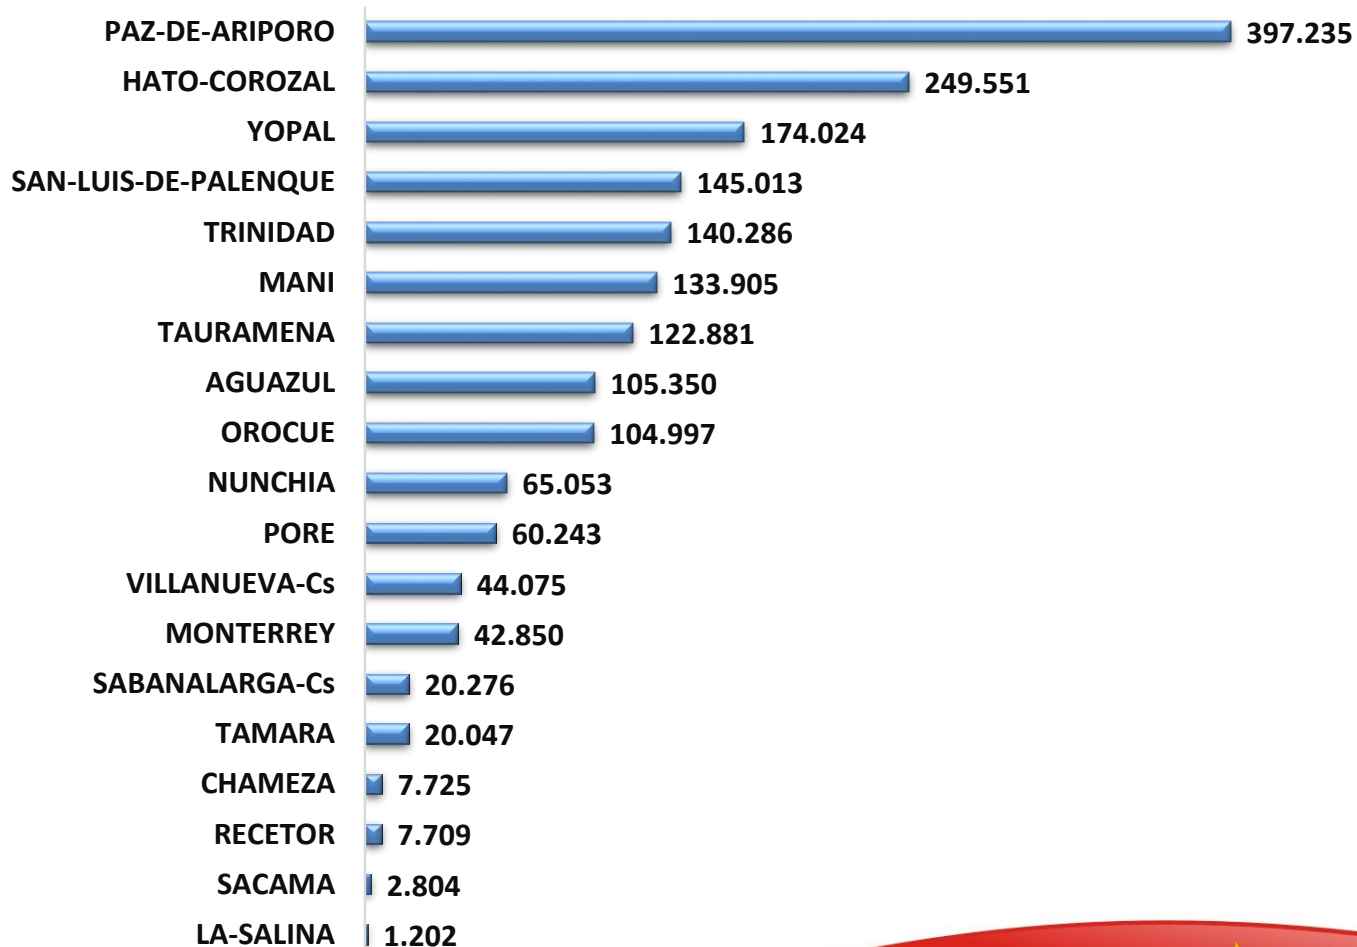

CENSO BOVINO DEL PRIMER CICLO DE 2015

Gobernación de
Casanare

CENSO BOVINO DEL PRIMER CICLO DE 2015

INVENTARIO BOVINO CASANARE PRIMER CICLO DE 2015

Para el primer ciclo de 2015 según fuentes UDRG Fedegan, ICA, el censo bovino en el Departamento de Casanare **1.845.226**, total de predios censados de **13.531**

CENSO FINAL POBLACION BOVINA EN EL DEPARTAMENTO DE CASANARE POR MUNICIPIO - PRIMER CICLO 2015

■ TOTAL BOVINOS - 2015

CENSO FINAL DE POBLACION BOVINA POR SEXO Y EDAD HEMBRAS

HEMBRAS 1 - 2 AÑOS POR MUNICIPIO 2015