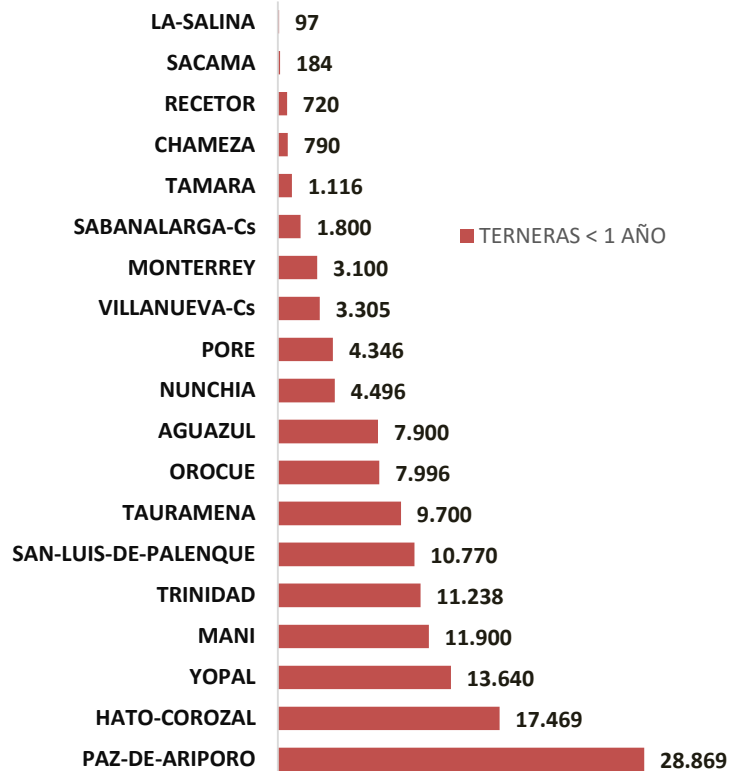

CENSO BOVINO DEL PRIMER CICLO DE 2015

Gobernación de
Casanare

CENSO BOVINO DEL PRIMER CICLO DE 2015

INVENTARIO BOVINO CASANARE PRIMER CICLO DE 2015

Para el primer ciclo de 2015 según fuentes UDRG Fedegan, ICA, el censo bovino en el Departamento de Casanare **1.845.226**, total de predios censados de **13.531**

CENSO FINAL POBLACION BOVINA EN EL DEPARTAMENTO DE CASANARE POR MUNICIPIO - PRIMER CICLO 2015

■ TOTAL BOVINOS - 2015

CENSO FINAL DE POBLACION BOVINA POR SEXO Y EDAD HEMBRAS

HEMBRAS 1 - 2 AÑOS POR MUNICIPIO 2015

<http://www.ica.gov.co/getdoc/8232c0e5-be97-42bd-b07b-9cdbfb07fcac/Censos-2008.aspx>

HEMBRAS 2 - 3 AÑOS

<http://www.ica.gov.co/getdoc/8232c0e5-be97-42bd-b07b-9cdbfb07fcac/Censos-2008.aspx>

CENSO FINAL DE POBLACION BOVINA POR SEXO Y EDAD MACHOS

■ TERNEROS < 1 AÑO

■ MACHOS 1 - 2 AÑOS

<http://www.ica.gov.co/getdoc/8232c0e5-be97-42bd-b07b-9cdbfb07fcac/Censos-2008.aspx>

MACHOS 2 - 3 AÑOS

■ MACHOS > 3 AÑOS

CENSO FINAL DE PREDIOS

■ TOTAL FINCAS CON BOVINOS - 2015